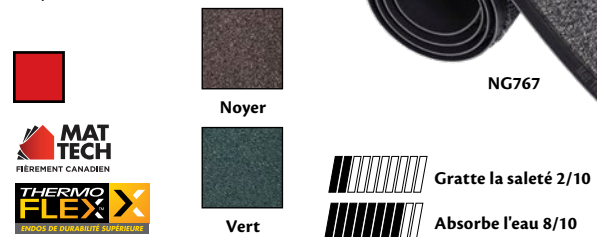

NG767

Noyer

Vert

Gratte la saleté 2/10

Absorbe l'eau 8/10

No modèle			Dimensions			Prix /Chacun
Charbon	Noyer	Vert	la'	x	lo'	
NG767	NG759	SDP226	3	x	5	
JA954	JA952	SDP227	3	x	10	
NG770	NG762	SDP228	4	x	6	
JA957	JA955	SDP229	4	x	10	
SDL705	SDL704	SDP230	6	x	10