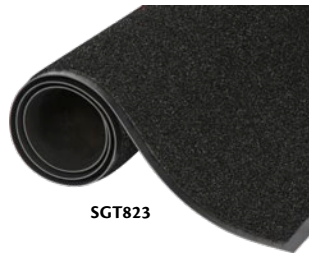

GRATTE-PIEDS

TAPIS JASPER

- Tapis à poils de nylon coupés super résistants
- Profil mince facilitant l'ouverture des portes
- Facile à nettoyer, vous n'avez qu'à passer l'aspirateur sec/mouillé et/ou le secouer
- Tapis qui conservera pour une longue période de temps ses propriétés grattantes sous les pires conditions
- Endos en ThermoFlex^{MC} pour une protection supérieure des planchers
- Épaisseur: 5/16"

SGT823

Gratte la saleté 8/10

Absorbe l'eau 2/10

No modèle		Dimensions			Prix /Chacun
Noir	Gris	lo'	x	la'	
SGT823	SGT825	2	x	3	
SGQ826	SGT826	3	x	5	
SGT824	SGT827	3	x	10	

TAPIS MAT-A-DOR^{MC}

- Pour les entrées et vestibules intérieurs et extérieurs
- Pour les aires de circulation moyenne incluant les immeubles de bureaux, les petits magasins de détail et les concessionnaires automobiles
- Couleur: noir
- Autres couleurs et dimensions offertes
- Épaisseur: 5/8"

NG819

Gratte la saleté 8/10

Absorbe l'eau 0/10

No modèle		Dimensions			Prix /Chacun
la	x	lo			
NG819		2'	x	2'8"	
NG820		2'8"	x	3'3"	
NG821		3'	x	6'	

ESSUIE-PIEDS/GRATTE-PIEDS

TAPIS NEEDLE-RIB^{MC}

- Séchage rapide et résistance à la décoloration
- Pour les aires de circulation légère incluant les boutiques, les petites entreprises, et les entrées latérales
- Surface aiguilletée jointe à un dos de vinyle
- Brosse délicatement la saleté des chaussures
- Surface fabriquée à 50% à partir de bouteilles en plastique recyclés
- Autres couleurs et dimensions offertes