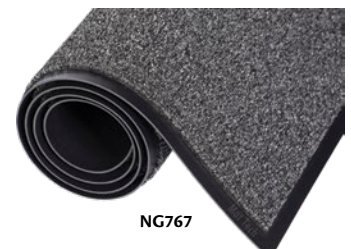

ESSUIE-PIEDS

TAPIS ECO-STEP^{MC}

- Pour les aires de circulation légère à l'intérieur incluant les petites entreprises, les boutiques et les entrées latérales
- Autres couleurs et dimensions offertes
- Épaisseur: 1/4"

SDP222

Gratte la saleté 2/10

Absorbe l'eau 8/10

No modèle		Dimensions			Prix /Chacun
Charbon	Noyer	la'	x	lo'	
SDP222	SDP224	2	x	3	
SDP223	SDP225	3	x	4	
SAX714	SAX720	3	x	5	
SAX715	SAX721	3	x	10	
SAX717	SAX723	4	x	6	

TAPIS WALK-A-WAY^{MC}

- Pour les aires de circulation moyenne à l'intérieur incluant les immeubles de bureaux et les petits magasins de détail
- Autres couleurs et dimensions offertes
- Épaisseur: 5/16"