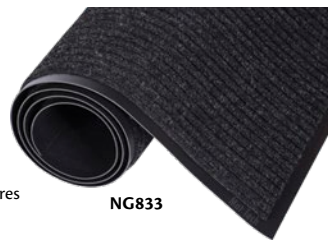

GRATTE-PIEDS

TAPIS JASPER

- Tapis à poils de nylon coupés super résistants
- Profil mince facilitant l'ouverture des portes
- Facile à nettoyer, vous n'avez qu'à passer l'aspirateur sec/mouillé et/ou le secouer
- Tapis qui conservera pour une longue période de temps ses propriétés grattantes sous les pires conditions
- Endos en ThermoFlex^{MC} pour une protection supérieure des planchers
- Épaisseur: 5/16"

SGT823

Gratte la saleté 8/10

Absorbe l'eau 2/10

No modèle		Dimensions			Prix /Chacun
Noir	Gris	lo'	x	la'	
SGT823	SGT825	2	x	3	
SGQ826	SGT826	3	x	5	
SGT824	SGT827	3	x	10	

TAPIS MAT-A-DOR^{MC}

- Pour les entrées et vestibules intérieurs et extérieurs
- Pour les aires de circulation moyenne incluant les immeubles de bureaux, les petits magasins de détail et les concessionnaires automobiles
- Couleur: noir
- Autres couleurs et dimensions offertes
- Épaisseur: 5/8"

NG819

Gratte la saleté 8/10

Absorbe l'eau 0/10

No modèle		Dimensions			Prix /Chacun
la	x	lo			
NG819		2'	x	2'8"	
NG820		2'8"	x	3'3"	
NG821		3'	x	6'	

ESSUIE-PIEDS/GRATTE-PIEDS

TAPIS NEEDLE-RIB^{MC}

- Séchage rapide et résistance à la décoloration
- Pour les aires de circulation légère incluant les boutiques, les petites entreprises, et les entrées latérales
- Surface aiguilletée jointe à un dos de vinyle
- Brosse délicatement la saleté des chaussures
- Surface fabriquée à 50% à partir de bouteilles en plastique recyclés
- Autres couleurs et dimensions offertes

NG833

Gratte la saleté 4/10

Absorbe l'eau 4/10

No modèle		Dimensions			Prix /Chacun
Charbon	Brun	lo'	x	la'	
NG833	NG823	3	x	5	
JA923	JA921	3	x	10	
NG837	NG827	4	x	6	

TAPIS CROSS-OVER^{MC}

- Pour les aires de circulation moyenne à l'intérieur incluant les immeubles de bureaux et les petits magasins de détail
- Autres couleurs et dimensions offertes
- Épaisseur: 5/16"