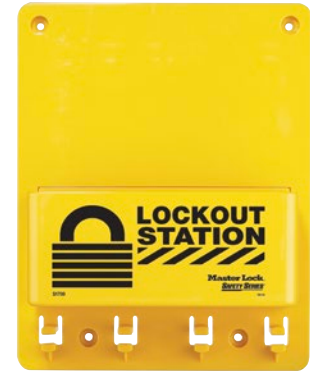

CADENAS & DISPOSITIFS DE CADENASSAGE

PORTE-CADENAS SÉCURITÉ

- Permet à l'utilisateur de transporter ou d'entreposer les cadenas de sécurité afin de desservir tous les points de verrouillage
- Pour utilisation avec vos cadenas de sécurité et morillons de verrouillage actuels
- Poignée de transport ergonomique
- Un porte-clé qui peut recevoir plusieurs clés permet d'assurer que la clé de l'utilisateur se trouve avec les cadenas
- Fabriqué de plastique durable
- Se transporte, peut être monté sur la boucle d'une ceinture de travail ou être accroché à la station de verrouillage
- 7 1/4" la x 5 1/8" h x 19/32" d'épaisseur

SAP986

SAP985

Master Lock

No modèle	No fab	Description	Capacité cadenas	Prix/Chacun
SAP985	S1506	6 1/4" x 1 1/2"	6 à 8	
SAP986	S1518	17 1/2" x 1 1/2"	18 à 22	

STATIONS DE VERROUILLAGE COMPACTES

- Idéales pour localiser les dispositifs de verrouillage, les étiquettes et les cadenas spécifiques aux machines près des points de verrouillage
- Bacs de 6 1/2" la x 2 7/8" p x 2 7/8" h retenant les dispositifs de verrouillage pour les disjoncteurs
- Verrous pour valves, verrous pour prise électrique, étiquettes et beaucoup plus
- Crochets pour cadenas et morillons
- Dimensions: 9 3/4" x 7 3/4" x 3 3/8"
- Comprend les étiquettes en français, anglais et espagnol

Master Lock

SAP993

SAP990

No modèle	No fab	Description	Contient	Prix/Chacun
SAP990	S1700	Station de cadenas compacte	Vide	
SAP991	S1705P410	Station de cadenas compacte	1 morillon, 2 étiquettes, 1 verrou Zenex ^{MC}	
SAP992	S1720E410	Station de cadenas pour disjoncteurs	2 verrous SA0595 et 2 verrous SA0594 pour disjoncteur, 4 étiquettes et 2 verrous Zenex ^{MC}	
SAP993	S1745E410	Station de cadenas pour fiches	1 verrou pour prise électrique, 1 étiquette et 1 verrou Zenex ^{MC}	