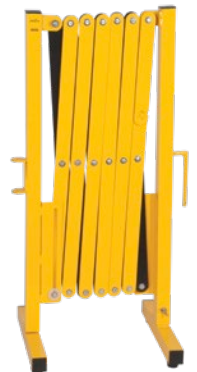

## BARRIÈRES PORTATIVES À ENCLENCHEMENT

- Idéales pour diriger la foule lorsque nécessaire
- Construction robuste en acier soudé
- Les pieds sont amovibles afin que la barrière puisse être à plat pour l'expédition et l'entreposage
- Comprend des raccords pour attacher plusieurs unités ensemble
- Dimensions hors tout: 102" lo x 40" h
- Distance entre les barreaux: 7"
- Diamètre du cadre: 1 5/8"
- Poids: 56 lb

## BARRIÈRES EXTENSIBLES

- Fabriquée en acier et aluminium
- Pliable, facilitant le rangement lorsque non utilisée
- Légère et autonome pour une installation facile selon les besoins
- Crochet latéral pour attacher plusieurs unités ensemble
- Largeur en extension: 11'
- Hauteur: 37"
- Poids: 20 lb
- Couleur: Noir et jaune